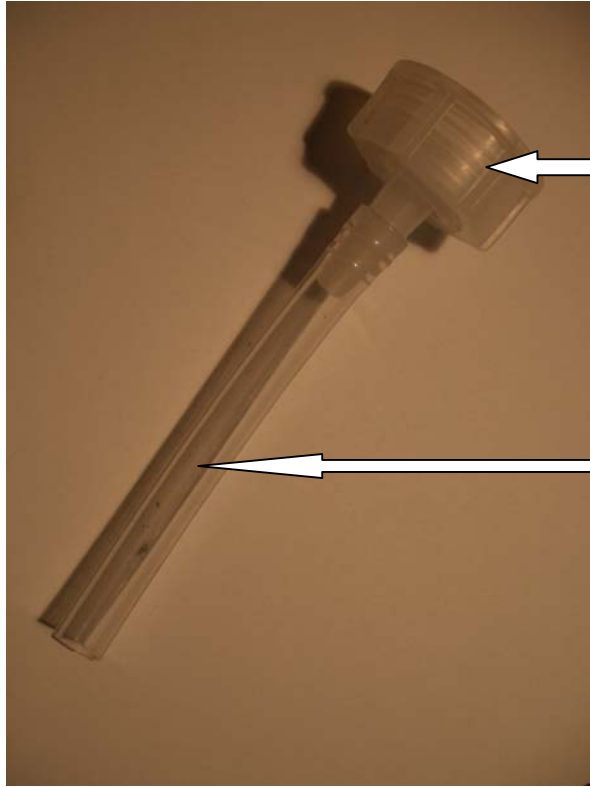

Steinergänzungs- und Restaurierungsmörtel für Kalk- & Sandstein,
Natur-, Kunst- & Backsteine sowie Beton und Mauerwerke.
BL SYSTEM AG, CH-4054 BASEL

Einfache Injektionsmethode

**Schraubenverschluss
passend auf
Mineralwasserflaschen**

**Kunststoffschlauch
Ø 10 / 7 mm**

**Der Schlauch kann in Rollen zu 25m
oder auf verschiedene Längen zugeschnitten geliefert werden.**

Preis auf Anfrage

ADMINISTRATION

BL System AG
Neuweilerstrasse 68
CH-4054 BASEL
Tel.: 0041 (0)61 367 97 70
Fax: 0041 (0)61 367 97 71
E-mail: postmaster@blsystem.ch